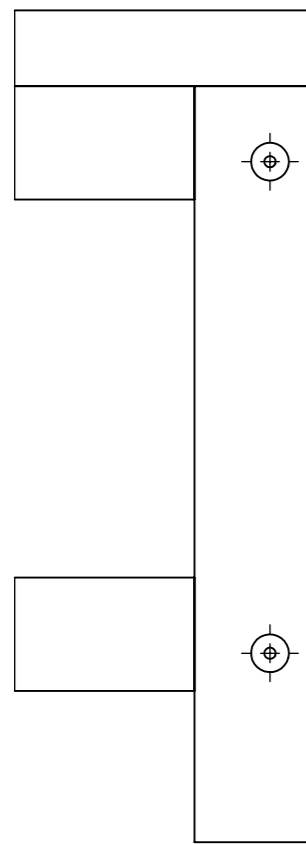

- 座面 220×220×20 (1)
- 脚 200×30×30 (4)
- 貫 160×30×20 (8)

arble
2.5h workshop