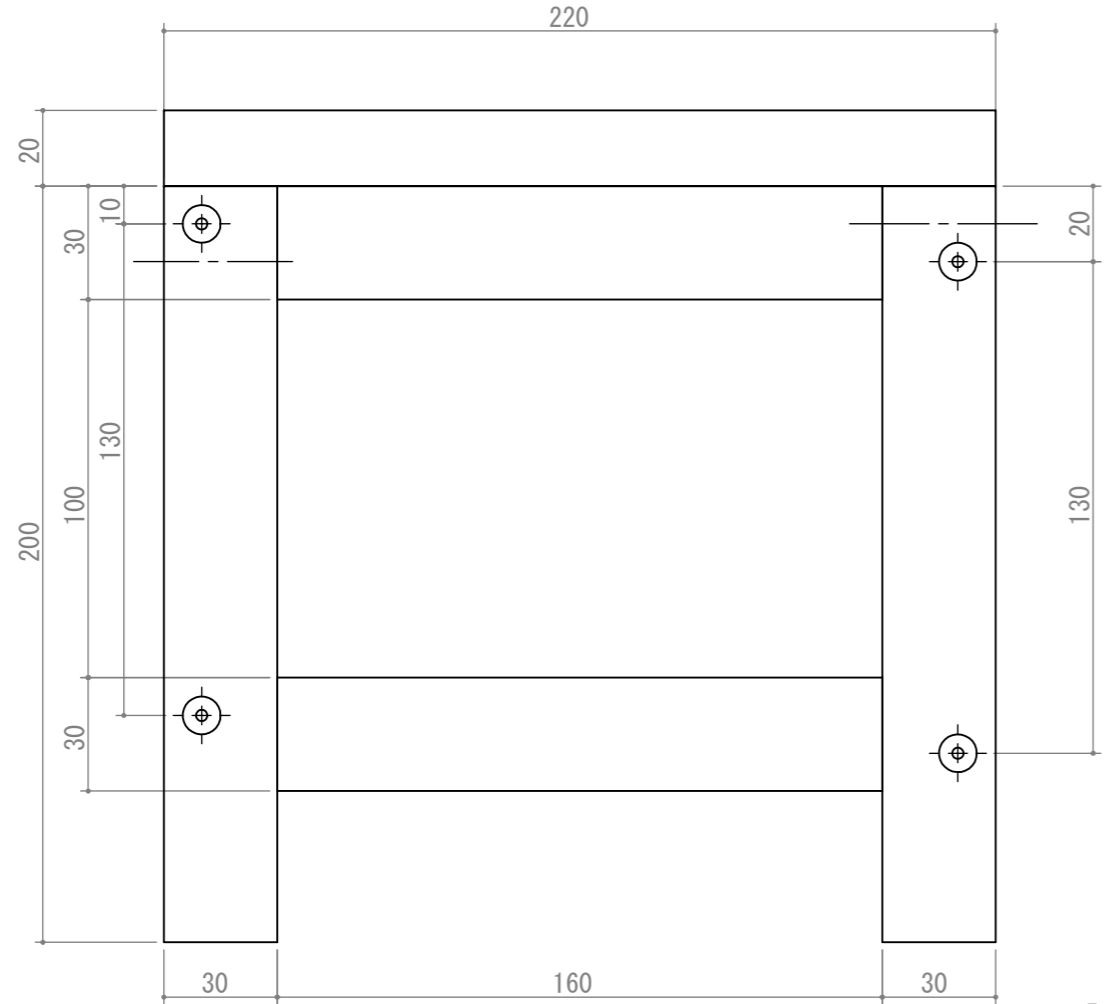

- 座面 220×220×20 (1)
- 脚 200×30×30 (4)
- 貫 160×30×20 (8)

arble
2.5h workshop