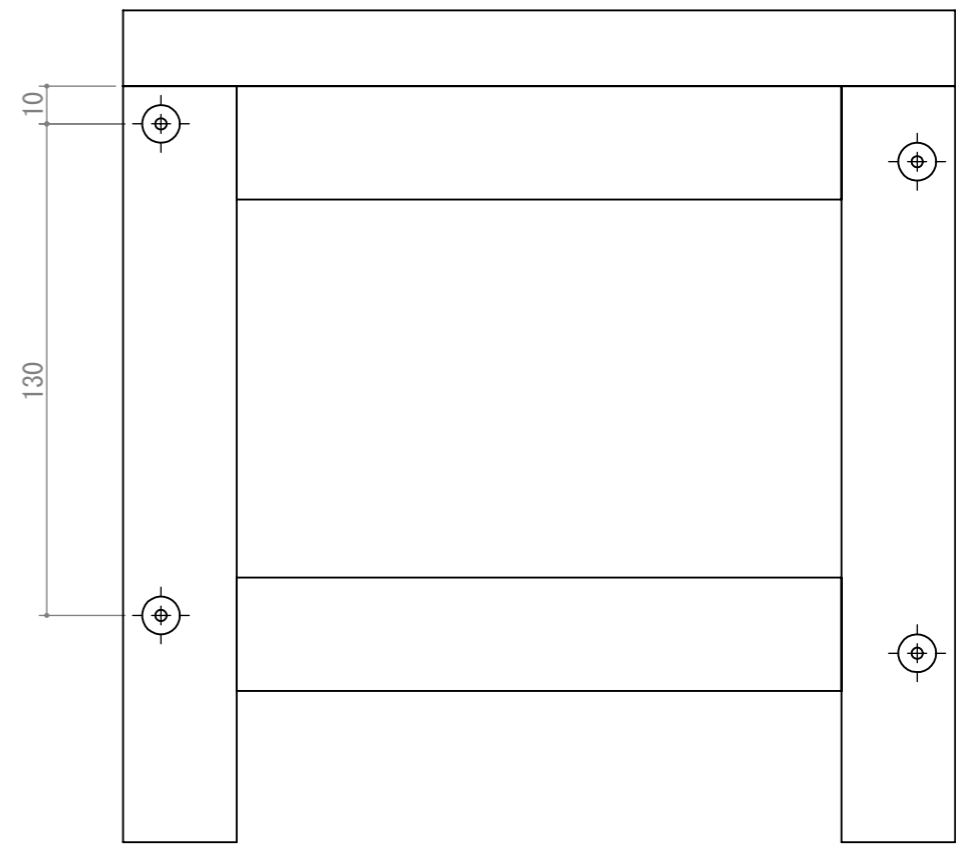

- 座面 220×220×20 (1)
- 脚 200×30×30 (4)
- 貫 160×30×20 (8)

arble
2.5h workshop